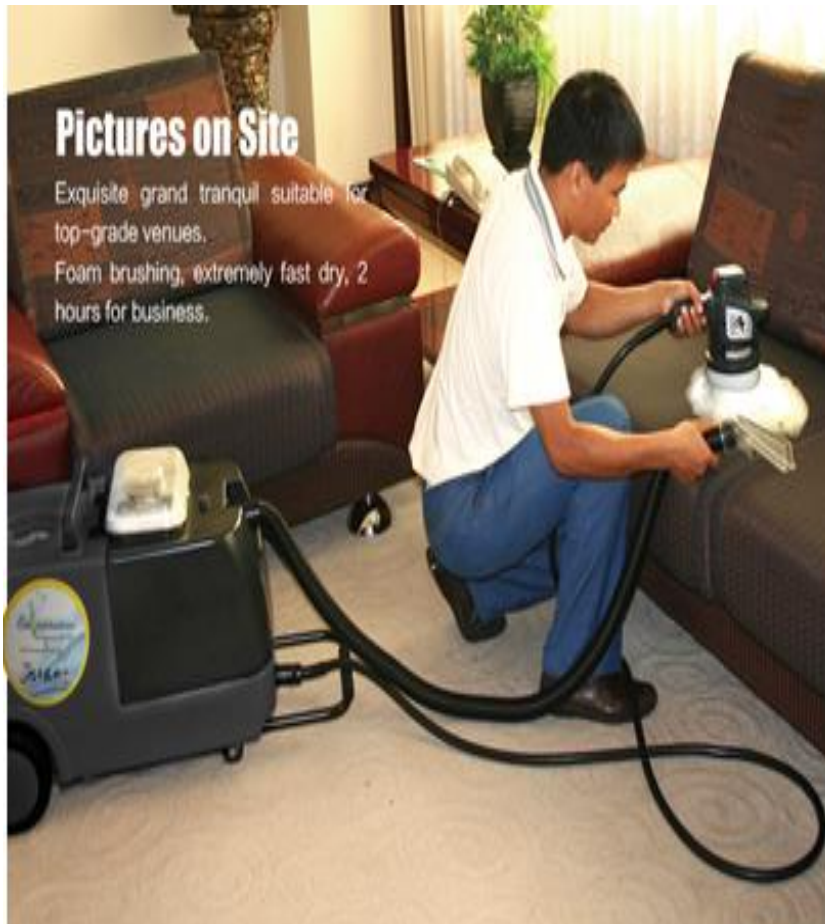

# INYECTORA, CEPILLADORA , LAVADORA Y SECADORA DE MUEBLES INDUSTRIAL EC-S3.

**DESCRIPCIÓN** .- EC - S3., Es un equipo ideal para la limpieza de tapicerías con alta eficiencia debido a su sistema 3 en 1 ( Inyecta el agua con shampoo - fabrica la espuma, friega - cepilla y aspira el agua), es un equipo profesional - industrial para el uso en Hoteles, Restaurants, Clubes, Edificios de Oficinas, Cines, Teatros, Automotrices, Compañías de Limpieza , Etc, Etc.

## **BENEFICIOS**

Al fabricar espuma ,su secado es extremadamente rápido, evita el exceso de humedad por su potente sistema de aspiración. Restaurando la imagen de los muebles y las tapicerías .

Ahorrando tiempo en el lavado, reduce el costo de mano obra, realiza una limpieza efectiva al 100%